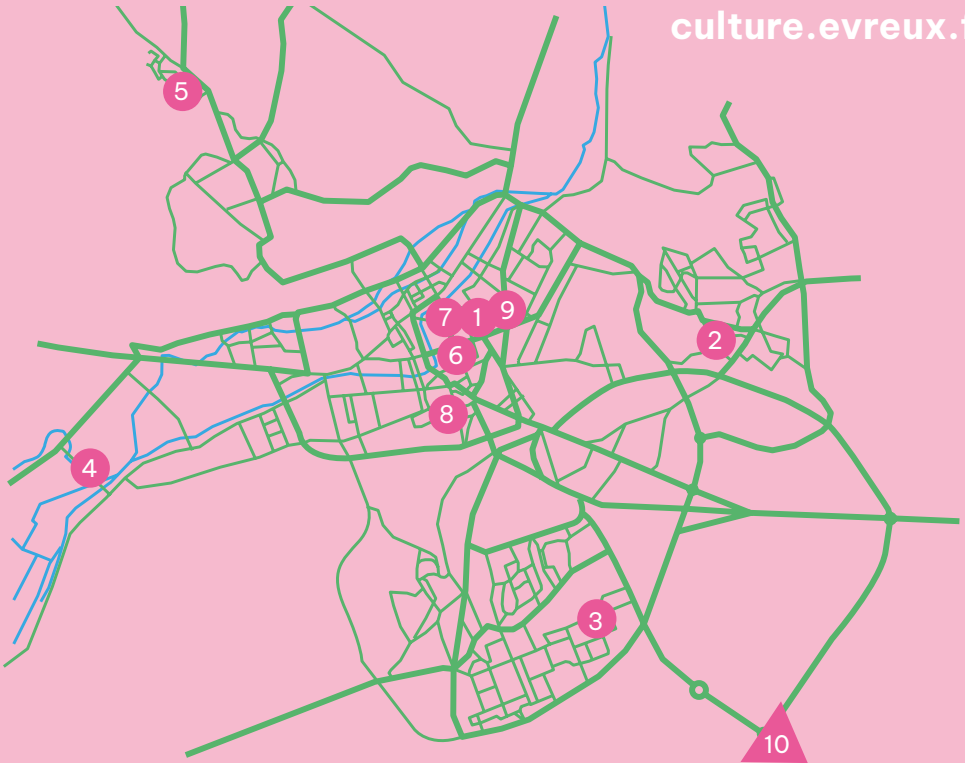

- 1 Médiathèque Rolland-Plaisance
  3, square Georges-Brassens, Évreux
- 2 Médiathèque de Nétreville
  10, rue Jean-Bart, Évreux
- 3 Médiathèque de La Madeleine
  14, rue Joliot-Curie,
  Évreux
- 4 Médiathèque de Navarre
  1, rue Paul-Bonneau, Évreux
- 5 Médiathèque de Saint-Michel
  43, rue Ben-Abruzzo, Évreux
- 6 Musée d'Art, Histoire et Archéologie
  2, esplanade Anne-Baudot, Évreux
- 7 Maison des Arts Solange-Baudoux
  place du Général-de-Gaulle, Évreux
- 8 Conservatoire à Rayonnement
  Départemental
  12 ter, rue Jean-Jaurès, Évreux
- 9 Archives & Patrimoines
  15, rue Saint-Louis, Évreux
- 10 Musée des instruments à vent
  2, route d'Ivry, La Couture-Boussey

Pour toute information : 06 63 33 13 96
& mediatheques@evreux.fr

Suivez-nous sur :
facebook : @bibliotheques.evreux
et www.mediatheques.evreux.fr